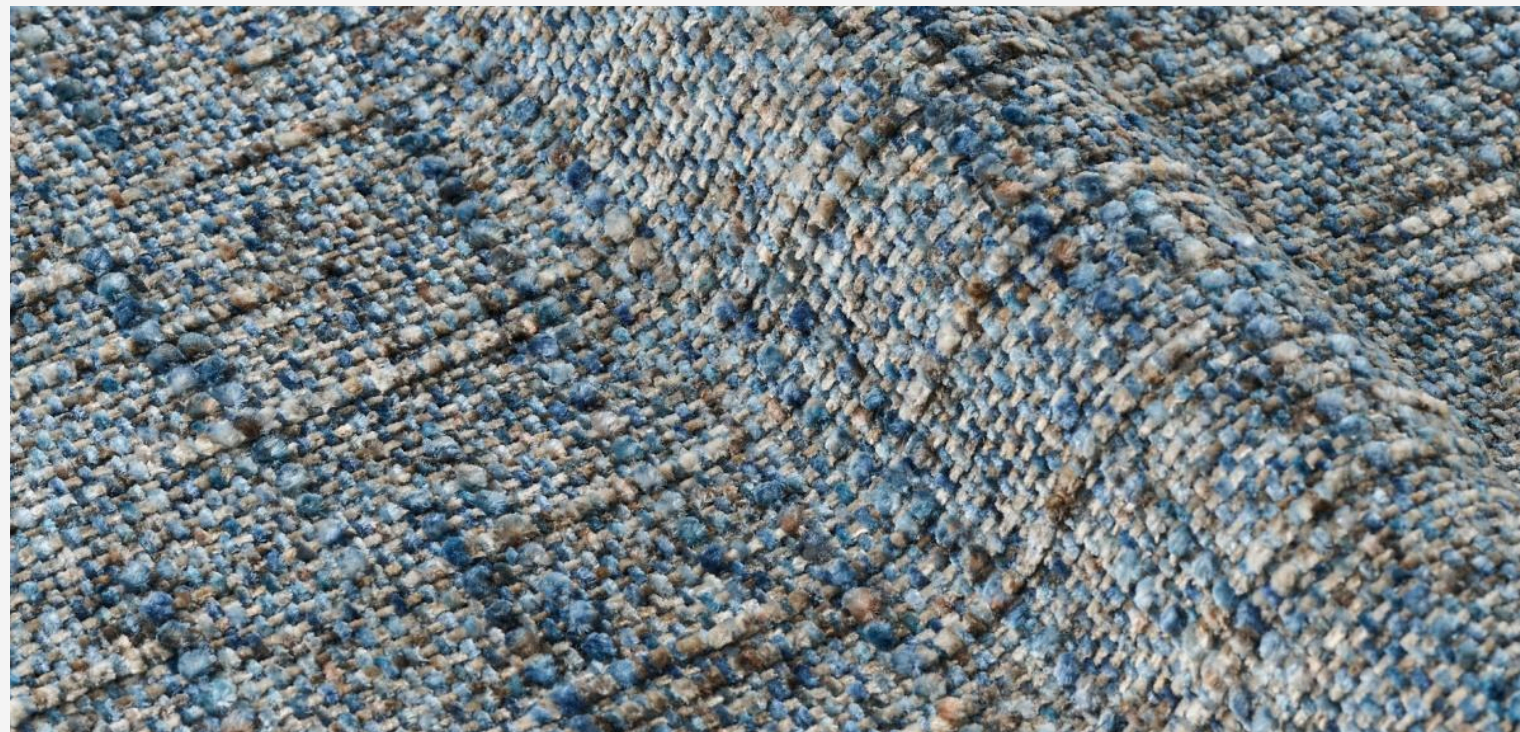

Sapphire Bitter

МАТЕРИАЛЫ И ЦВЕТА ОБИВКИ

2 КАТЕГОРИЯ

MALTA

Шенилл

Полиэстер 88%, Хлопок 12%

Устойчивость к истиранию: 80 000 циклов

Изысканное сочетание меланжевых нитей с тактильной рельефной фактурой шенилла. Разные сценарии освещения придают фактуре ткани особую выразительность. Гипоаллергенный состав с антибактериальными свойствами и высокой износостойкостью