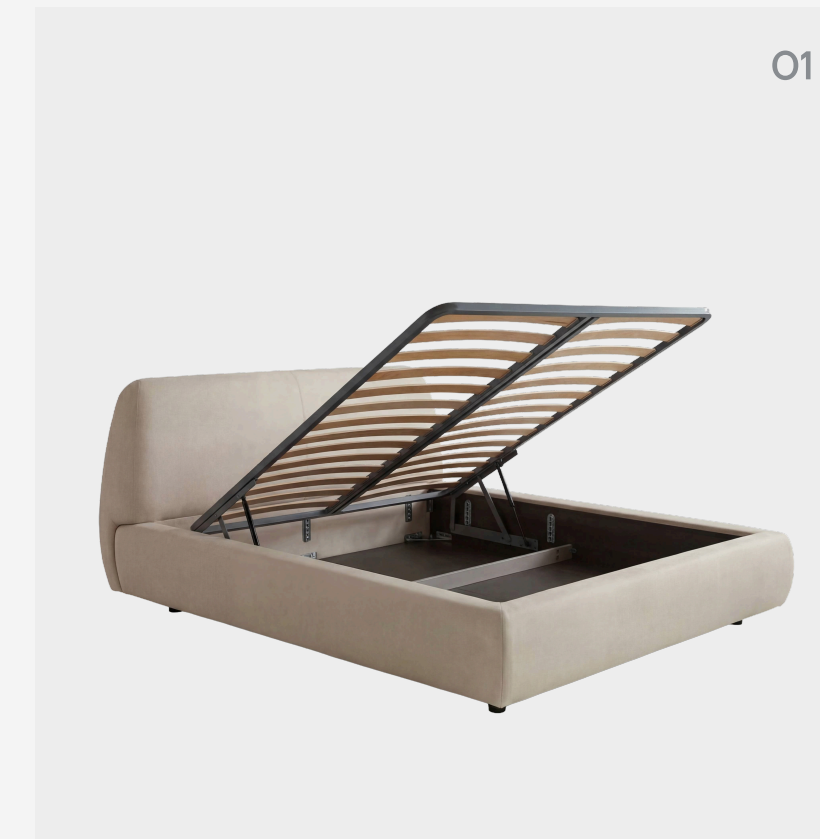

CAPRI

Модель выполнена из премиальных материалов и опирается на современные инновационные решения. При необходимости кровать может быть оснащена встроенным подъёмным механизмом.

от 121 090 ₺