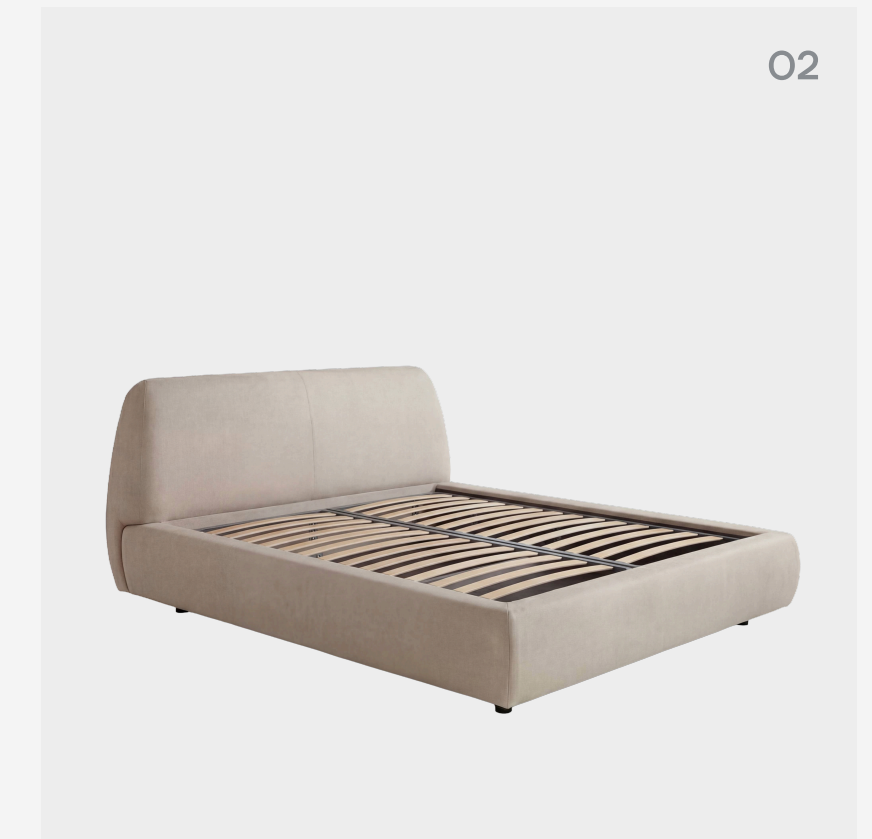

01

02

ДЕТАЛИ

Габаритный размер
от 180x240*

Размер спального места
140/160/180x200**

Рекомендованная высота матраса, см
От 22 до 32 см

Просвет от пола
Регулируемый

Основание кровати
Ламели***

Рекомендованный вес матраса
Не более 80 кг

*см. схему на стр. 7

**возможен индивидуальный размер от 140x200

***возможно индивидуальное изготовление