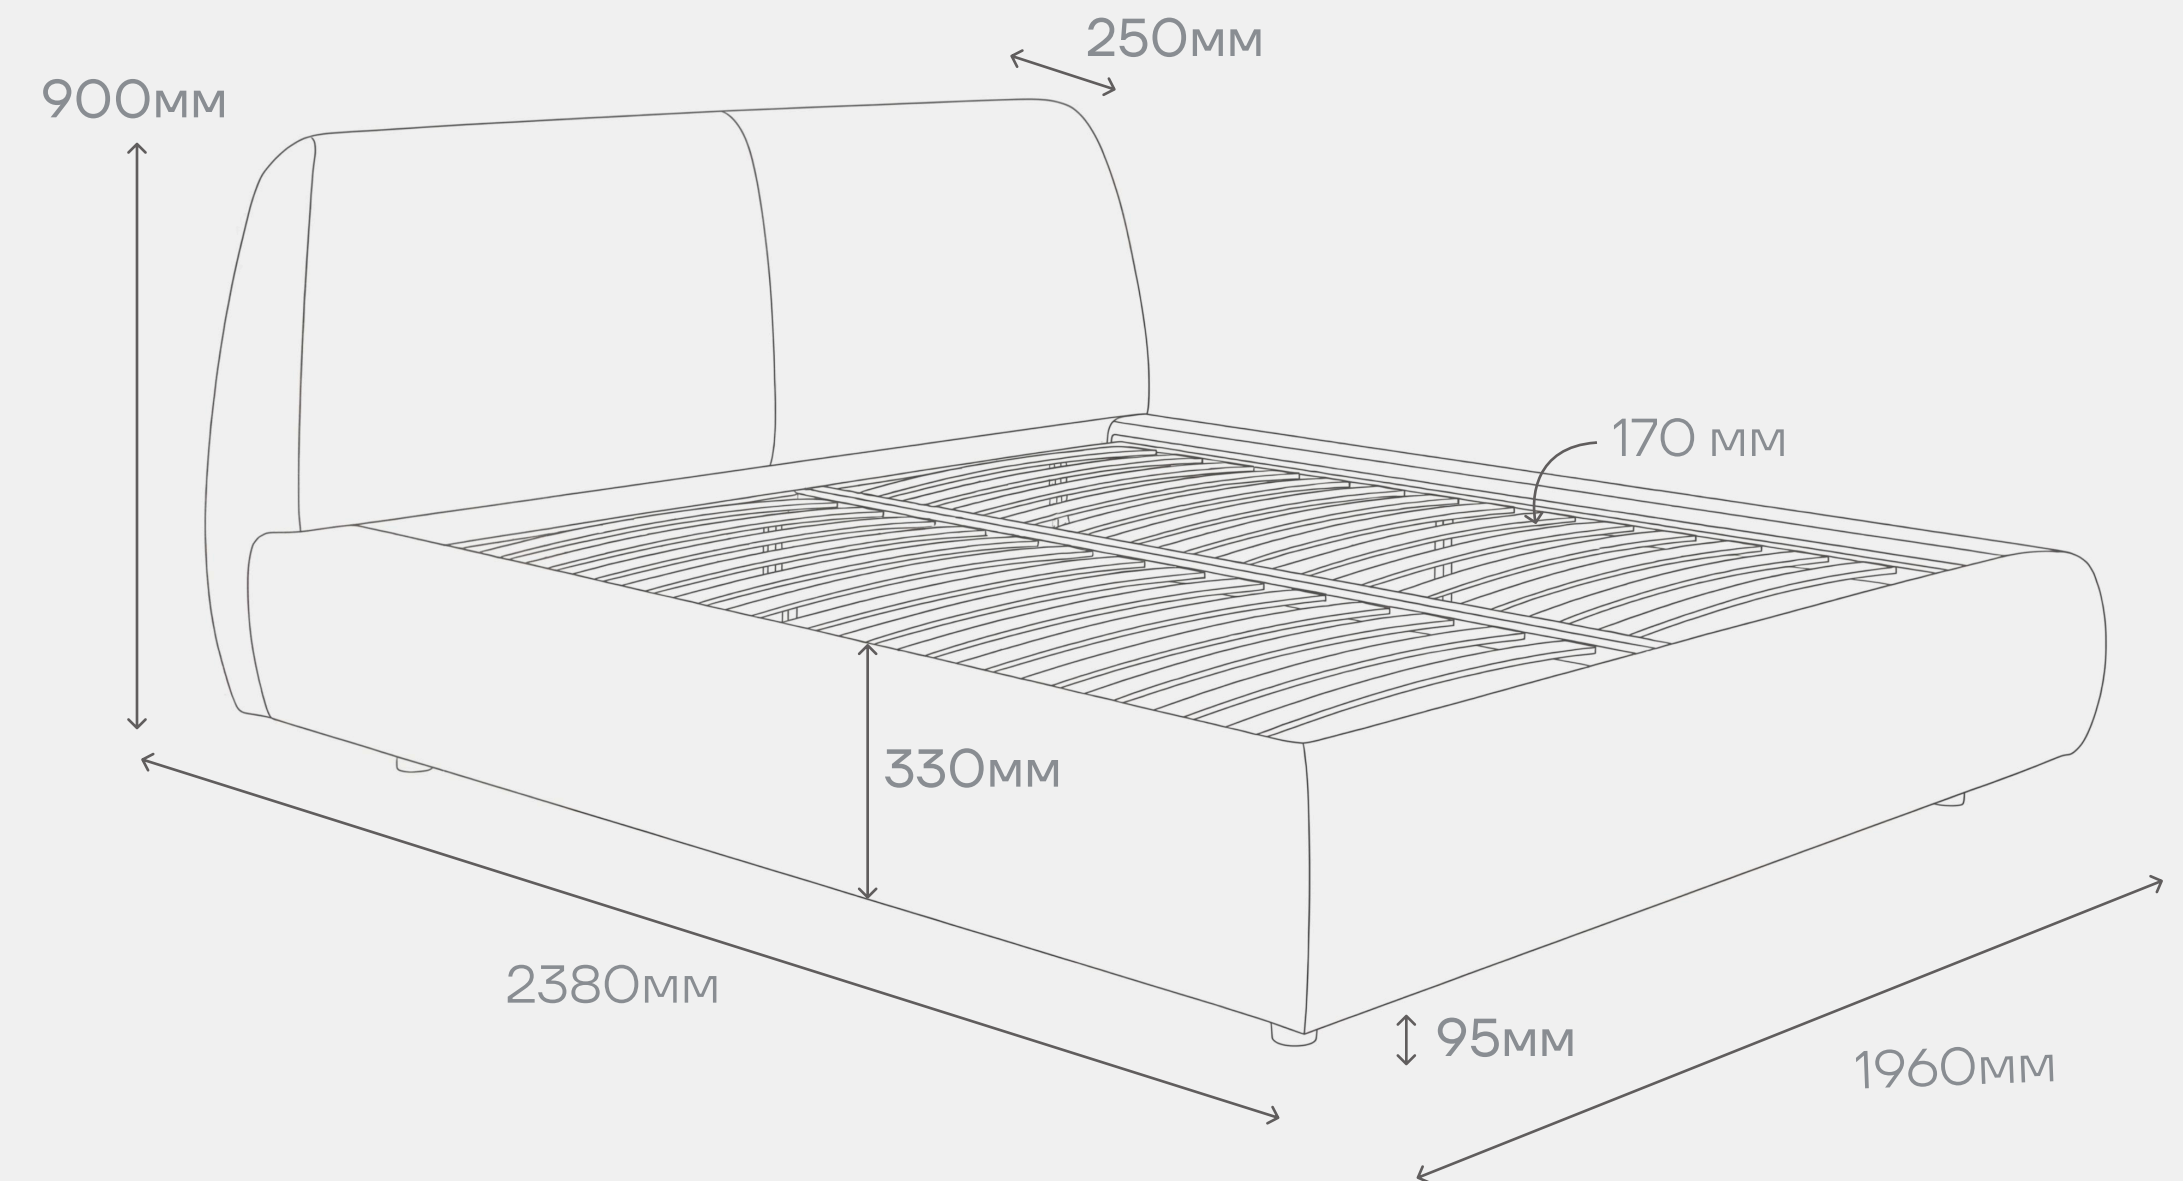

РАЗМЕРЫ

СПАЛЬНОЕ МЕСТО, СМ

140x200

160x200

180x200

200x200

индивидуальный размер

Кровать 160*200

Если вам необходим нестандартный размер кровати — сообщите менеджеру параметры. Модель Саргі изготавливается от 140x200.